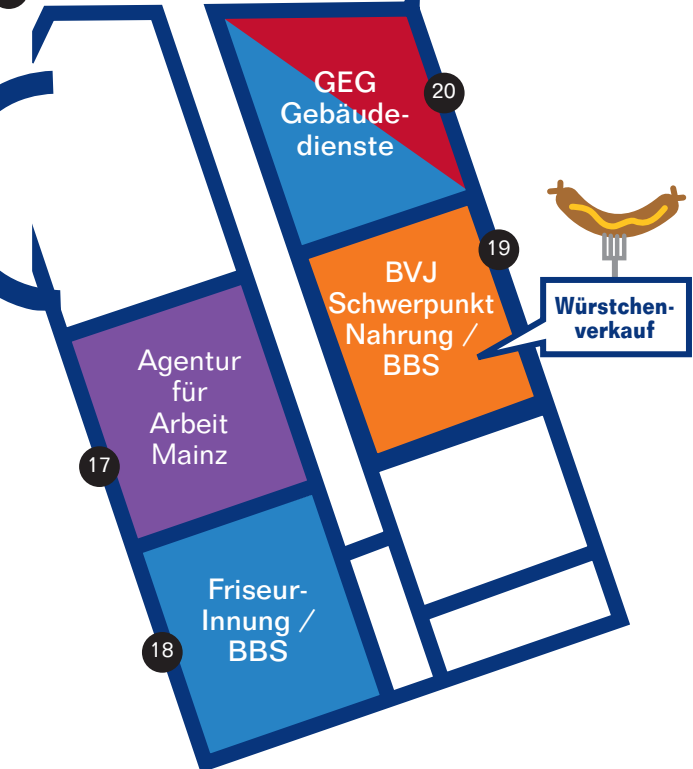

BERUFSINFO- MESSE ALZEY '18

Ausbildung | Studium - WIR SUCHEN DICH!

FR. 16. MÄRZ
9⁰⁰ - 15⁰⁰ Uhr

SA. 17. MÄRZ
9³⁰ - 14⁰⁰ Uhr

Eltern: SEID DABEI!

SCHULZENTRUM ALZEY
Dr.-Georg-Durst-Straße
BBS 1 Sporthalle Realschule plus
www.bim-alzey.de
VERANSTALTER Wirtschaftsförderung Alzey-Worms

MESSESTÄNDE IN DER BERUFSBILDENDEN SCHULE

ERDGESCHOSS

OBERGESCHOSS

MARKTPLATZ IM FOYER

Haupteingang

HOF

Dr. Georg-Durst-Straße

- Kaufmännische, Verwaltungs- oder IT-Berufe
- Gewerblich-technische Berufe
- Berufe Gesundheits-, Sozialwesen
- Dienstleistungsberufe
- Berufe Verteidigung, Rechtspflege, Öffentl. Sicherheit
- Beratung/Begleitung zur Berufswahl
- Sonstige

Würstchen-
verkauf

BERUFSINFO- MESSE ALZEY '18

Ausbildung | Studium - WIR SUCHEN DICH!

FR. 16. MÄRZ
9⁰⁰ - 15⁰⁰ Uhr

SA. 17. MÄRZ
9³⁰ - 14⁰⁰ Uhr

Eltern: SEID DABEI!

SCHULZENTRUM ALZEY
Dr.-Georg-Durst-Straße
BBS 1 Sporthalle Realschule plus